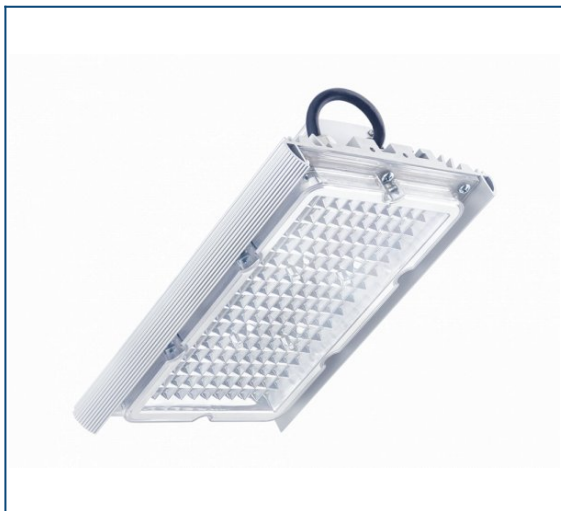

## Diora Unit PRO 45/6500 K60 4K лира

Артикул: DUPRO45K60-4K-L

Цена: 13 321 рублей

### О светильнике

- Универсальный светильник для освещения любых объектов
- Высокоэффективная рефлекторная оптика
- Наличие защитного угла
- Устойчив к агрессивным средам
- Ударопрочный рассеиватель и корпус
- Возможность аварийного освещения
- Степень защиты IP67

#### Установка

Поворотная лира для горизонтального крепления на потолок, стены, балки. Имеет возможность регулировки угла наклона к опорной поверхности от 0° до 180° с шагом 10°. Опционально доступны крепления: регулируемый консольный кронштейн (до 82 мм), тросовый подвес, рым-болт и встраиваемое крепление для АЗС.

#### Конструкция

Корпус изготовлен из экструдированного алюминиевого профиля (сплав АД31Т1) с анодированным покрытием. Поворотная лира — сталь 2,5 мм, окрашенная порошковой краской.